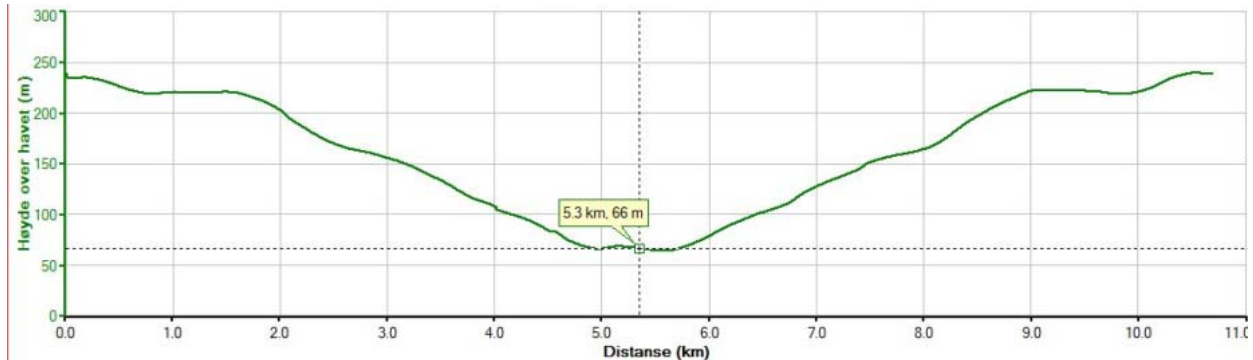

NCF

Hordaland Cyklekrets

Kretsens klubber

Oppsatte dommere

Åsane Cykle Klubb innbyr til Åsane Tempo

Tid: Tirsdag 07.9 2010 fra kl. 18.00

Klasser: Alle klasser

Løype: Løypen går på 566 via Rødland og Kleiveland med vendemål i krysset med riksvei 567. Lengden er fra start til vendemål og tilbake til mål er 10,7 km.

ICA MAXI

Bygg AS

M/K 10-16 kjører 10,7 km, junior og elite kjører 32,1 km og veteranklassene kjører 21.4 km.

Startkontingent:

Aldersbestemte klasser kr. 100,-

Fra klasse junior og eldre klasser kr. 200,-

Betales **klubbvis** innen torsdag 02.9 2010 til konto **3208.21.17848**