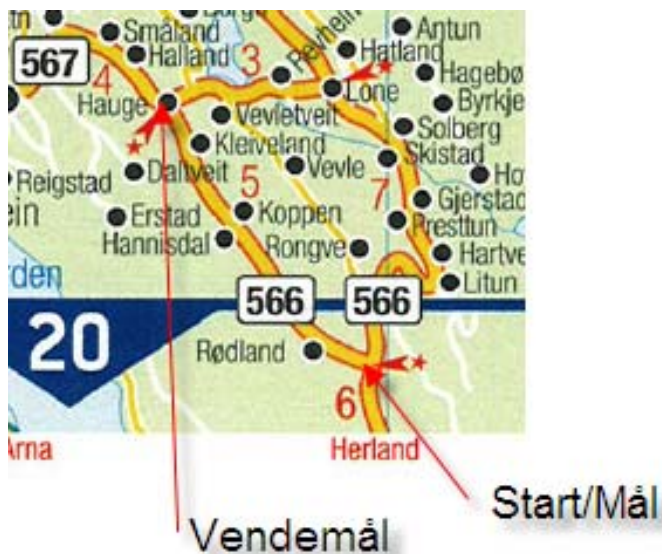

NCF

Hordaland Cyklekrets

Kretsens klubber

Oppsatte dommere

Åsane Cykle Klubb innbyr til Åsane Tempo

Tid: Tirsdag 07.9 2010 fra kl. 18.00

Klasser: Alle klasser

Løype: Løypen går på 566 via Rødland og Kleiveland med vendemål i krysset med riksvei 567. Lengden er fra start til vendemål og tilbake til mål er 10,7 km.